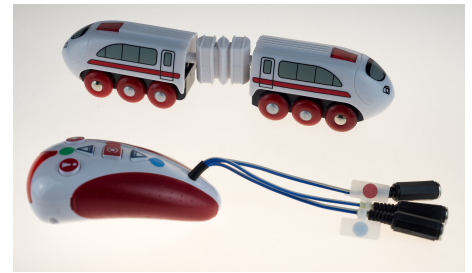

### Disco-Kugel

- für einen Sensor

Die Disco-Kugel bringt Spaß und Farbe. Sie dreht sich kontinuierlich und wirft dabei schillernde Lichtkreise in alle Ecken des Raumes. Obwohl Sie nur einen kleinen Platz auf dem Tisch einnimmt, bietet sie großartige Unterhaltung. Durchmesser 9 cm, Höhe 12 cm, Gewicht: 130 g; Kabelbuchse für einen Sensor (Taster), ohne Sensor, Batteriebetrieb: 3 Mignon-Batterien 1,5 V (AA/R6) enthalten  
Artikel 15236 · Preis incl. MwSt. € 42,00

## Domino Run Truck

- für einen Sensor

Ein LKW stellt lange Reihen Dominosteine auf, die dann nach Herzenslust umgeworfen werden können. Die Kinder mit motorischen Einschränkungen sind hier einmal die Baumeister für filigrane Strukturen. Super für das partnerschaftliche Spiel mit mehreren Kindern!

## RC Snow King

- für vier Sensoren

Getrennte Vorwärts- und Rückwärts-Funktion der beiden Pistenraupen-Ketten, Licht, Länge 48 cm, incl. Schneeräumer. Buchsen für vier Sensoren (Taster) in der Funkfernsteuerung (27 oder 40 MHz) eingebaut, Reichweite ca. 30 m, ohne Sensoren, Batteriebetrieb: 1 Block-Batterie 9 V (E/6R61) und Batteriefach für 8 Mignon-Batterien 1,5 V (AA/R6) sowie Akkubetrieb: Akkupack 7,2 V und Akkulader enthalten

## Eichhorn-Bahn Infrarot-Lokomotive

- für drei Sensoren

Der Zug besteht aus einer zweiteiligen Zuggarnitur ähnlich einem Hochgeschwindigkeitszug sowie einer Infrarotfernbedienung mit 5 Funktionen: vorwärts, stop, rückwärts, Licht, Geräusche, Länge 20,5 cm; Buchsen für drei Sensoren (Taster) für die Funktionen vorwärts, stop, rückwärts in der Infrarotfernsteuerung eingebaut, ohne Sensoren, batteriebetrieben: 4 \* Mignon-Batterie 1,5 V (AA/R6) enthalten; kompatibel zu Holzbahnen von BRIO, IKEA und No-Name-Produkten; Holzbahn nicht enthalten