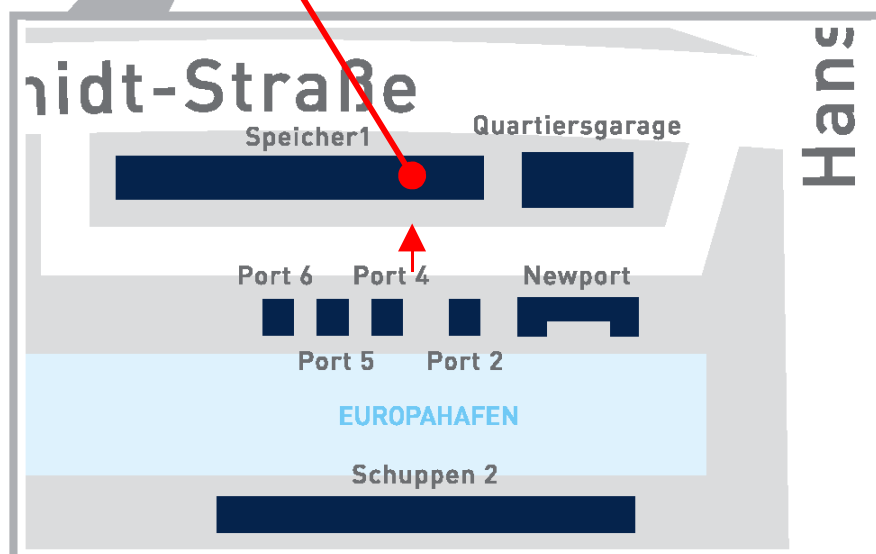

...so kommen Sie zur:

IGEL GmbH  
Konsul-Smidt-Str. 8c  
Speicher 1  
28217 Bremen

Tel.: 0421-41785-0

#### PKW

Folgen Sie den  
Ausschilderungen  
Überseestadt  
(über Hansator)

#### STRASSENBAHN

Linie 3 & 3S  
(Haltestelle Hansator)  
Linie 3 (Haltestelle  
Europahafen)